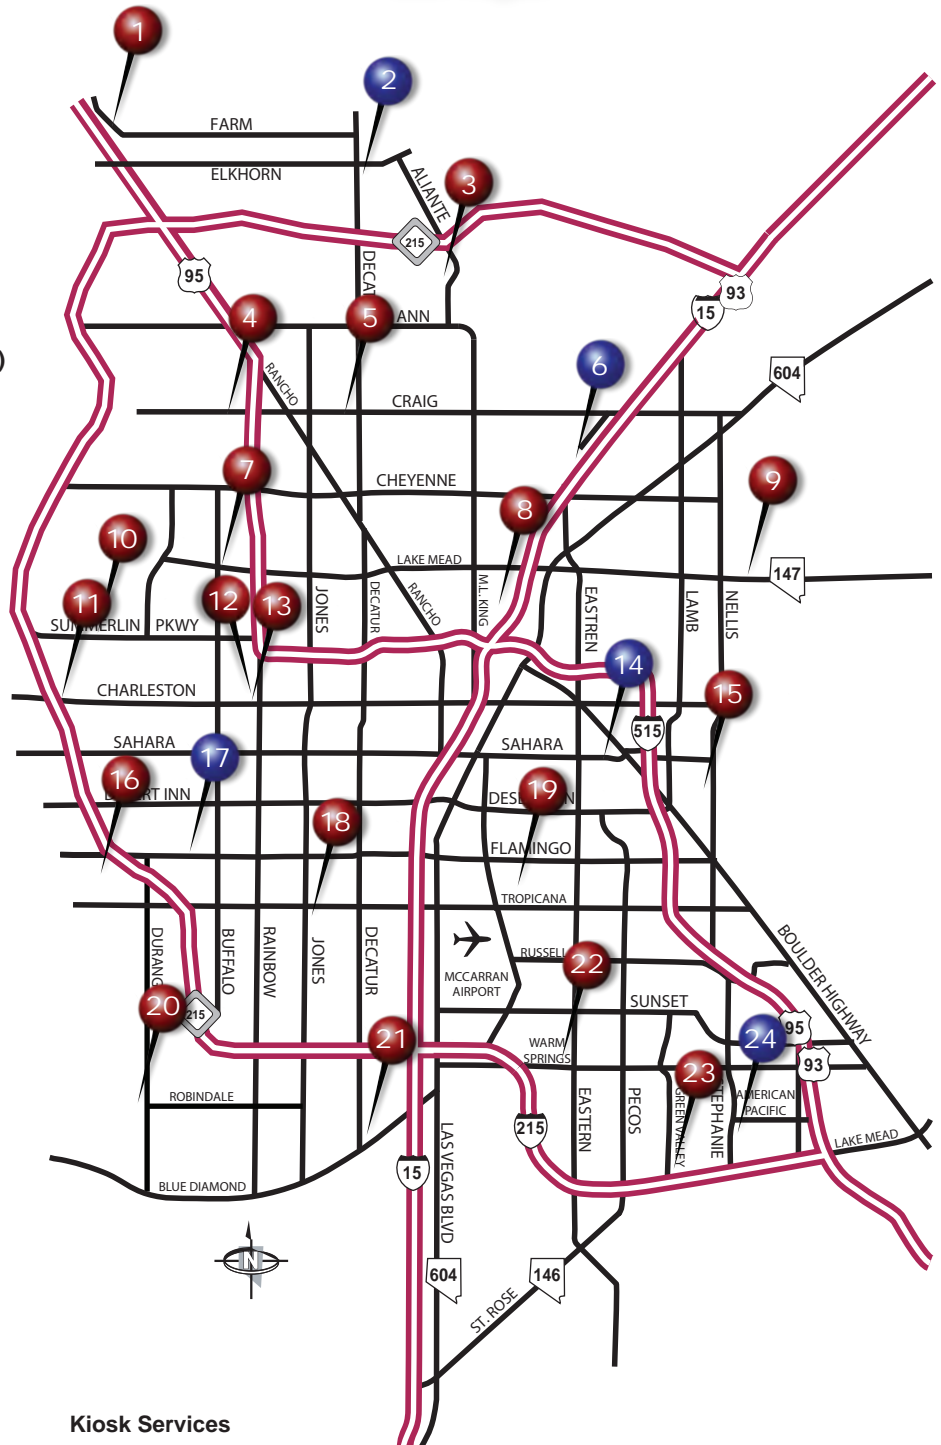

# DON'T DO THE DRIVE!

## Find a DMV kiosk near you!

### Las Vegas

- 1** **Albertsons - N. Durango & Farm Rd.**  
8410 Farm Rd.
- 2** **DMV - North Decatur**   
7170 N. Decatur Blvd.
- 3** **AAA - Aliante**   
6905 N. Aliante Pkwy.
- 4** **Albertsons - Craig & Tenaya**  
7151 W. Craig Rd.
- 5** **Albertsons - Craig & Decatur**  
4850 W. Craig Rd.
- 6** **DMV - N Las Vegas (CDL/Motor Carrier)**   
4110 Donovan Way
- 7** **AAA - Lake Mead & Buffalo**  
7501 W. Lake Mead, #106
- 8** **Buy Low - Owens & M.L. King**  
1061 W. Owens Ave.
- 9** **Albertsons - Lake Mead & Hollywood**  
6885 E. Lake Mead Blvd.
- 10** **Fabulous Freddys - Summerlin**  
9611 Trailwood Dr.
- 11** **AAA - Charleston & Pavilion Center**  
10860 W. Charleston Blvd. #130
- 12** **AAA - Rainbow & Charleston**   
937 S. Rainbow Blvd.
- 13** **Albertsons - Rainbow & Charleston**  
1001 S. Rainbow Blvd.
- 14** **DMV - East Sahara**   
2621 E. Sahara Ave.
- 15** **Albertsons - Nellis & Vegas Valley**  
2835 S. Nellis Blvd.
- 16** **Albertsons - Flamingo & Hualapai**  
10140 W. Flamingo Rd.
- 17** **DMV - West Flamingo**   
8250 W. Flamingo Rd.
- 18** **Albertsons - Tropicana & Jones**  
5975 W. Tropicana Ave.
- 19** **UNLV Student Union**  
4505 Maryland Pkwy.
- 20** **AAA - Durango & Robindale**   
7445 S. Durango Dr., # 103
- 21** **Albertsons - Blue Diamond & Decatur**  
4800 Blue Diamond Rd.
- 22** **Albertsons - Eastern & Warm Springs**  
7271 S. Eastern Ave.
- 23** **AAA - Green Valley & Pebble**  
1000 N. Green Valley Pkwy., # 620
- 24** **DMV - Henderson**   
1399 American Pacific Dr.
- NOT SHOWN:**
- 25** **Albertsons - Boulder City**  
1008 Nevada Highway

#### Kiosk Services

- Registration Renewal
- Duplicate Registration and Decal
- Insurance Suspension Reinstatement
- Driver History Printout
- Driver's License or ID Card Renewal
- Duplicate Driver's License, Instruction Permit or ID Card